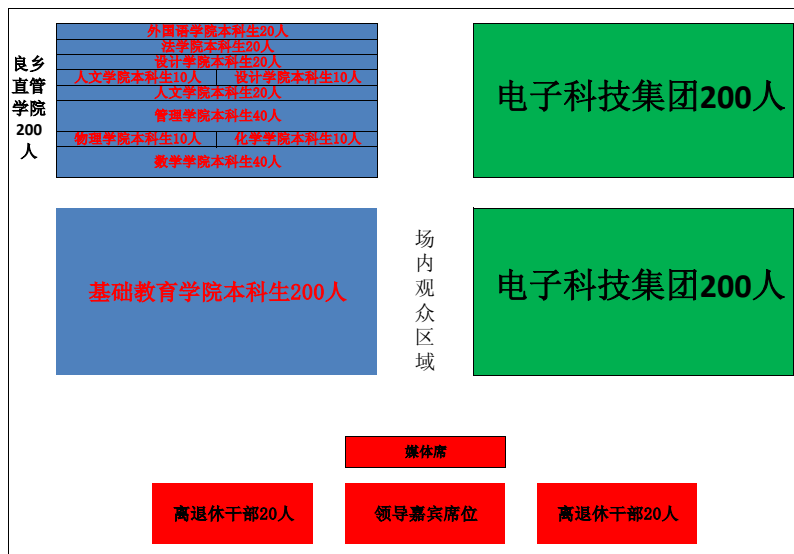

计算机学院研究生15人	设计学院研6人
数学学院研10人	物理学院研11人
宇航学院研究生21人	
机电学院研究生28人 (2*14)	出入通道
机车学院研究生56人 (4*14)	

机动座位	
后勤集团教职工20人	
软件学院教职工12人	化学学院教职工12人
外国语学院教职工17人	法学院教7人
物理学院教职工12人	人文学院教职工12人
化工学院教职工12人	数学学院教职工12人
生命学院教职工12人	设计学院教职工12人
材料学院教职工18人	
机电学院教职工30人	

机关干部管理干部 119人 (机关党委组织)	
出入通道	基础学院教7人 教研院教7人
	图书馆教职工14人

自动化学院研究生21人
光电学院研究生21人
信息学院研究生105人 (5*21)

材料学院本科生24人
信息学院本科生72人 (3*24)
机械学院本科生72人 (3*24)

管理学院教职工21人
计算机学院教职工21人
自动化学院教职工21人
光电学院教职工21人
宇航学院教职工21人
信息学院教职工42人

机车学院教职工49人

非组织观众区域

舞台